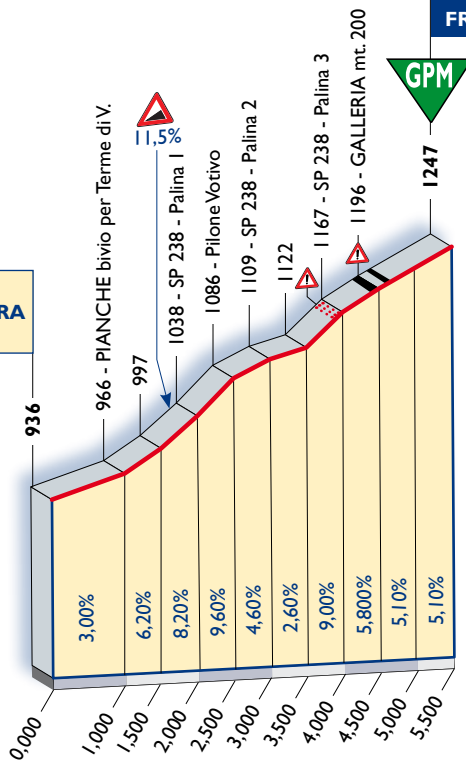

2ª TAPPA: FAULE - LA MORRA Km. 162,600

ALTIMETRIA PARTICOLAREGGIATA

SALITA DI LA MORRA

MEMORIAL ANNA TARDIVO

SEZIONE DI CUNEO

Lunghezza	Km.	4,800
Dislivello	mt.	305
Pendenza media		6,35%
Pendenza massima		9,30%

ALTIMETRIA PARTICOLAREGGIATA

SALITA COLLE DEL PREL (Prato Nevoso)

MEMORIAL ANNA TARDIVO

SEZIONE DI CUNEO

Lunghezza Km. 12,200

Dislivello mt. 804

Pendenza media 6,59%

Pendenza massima 20,00%

GPM 1ª CAT.

4ª TAPPA: BENE VAGIENNA - TERME DI VINADIO Km. 151,300

ALTIMETRIA PARTICOLAREGGIATA

SALITA BAGNI DI VINADIO

Lunghezza Km. 5,500

Dislivello mt. 311

Pendenza media 5,65%

Pendenza massima 11,50%

MEMORIAL ANNA TARDIVO

SEZIONE DI CUNEO

GPM 2ª CAT.

WWW.AUTO.CSSSPA.IT
Beinette (Cuneo)

TERME DIVINADIO
FRAZ. BAGNI DI VINADIO

SS 21
LOCALITÀ ROVIERA
(fine galleria)

Note: n. 3 Paravalanghe
 n. 2 Gallerie