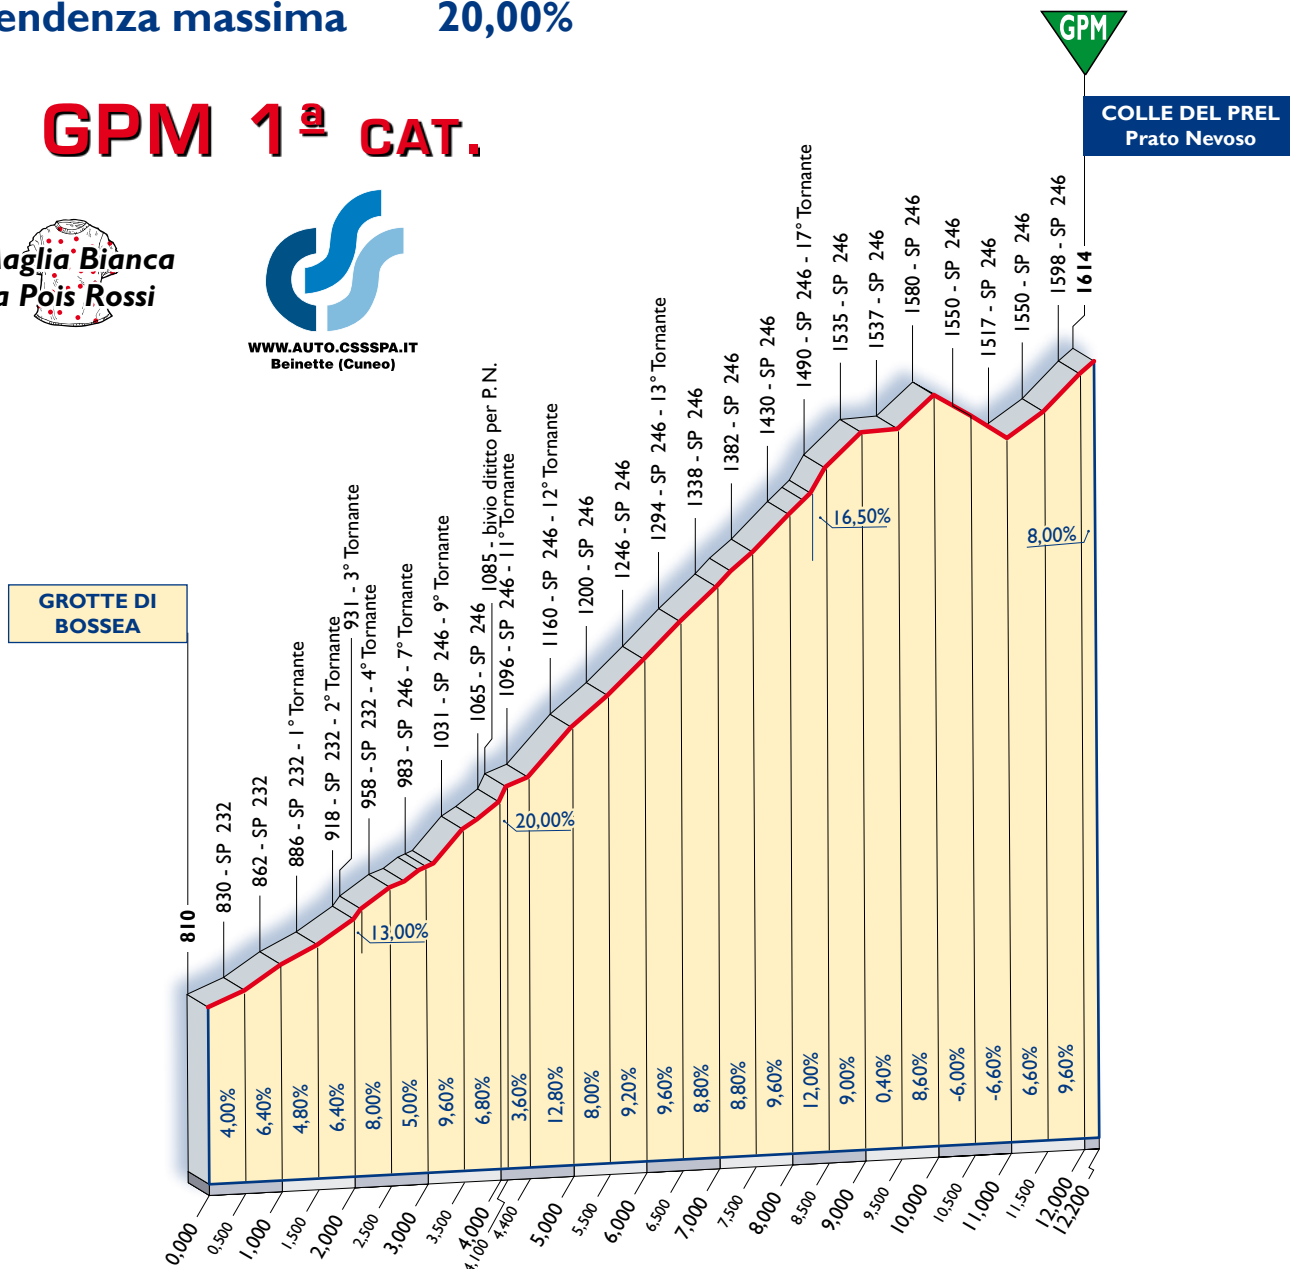

2ª TAPPA: FAULE - LA MORRA Km. 162,600

ALTIMETRIA PARTICOLAREGGIATA

SALITA DI LA MORRA

MEMORIAL ANNA TARDIVO

SEZIONE DI CUNEO

Lunghezza	Km.	4,800
Dislivello	mt.	305
Pendenza media		6,35%
Pendenza massima		9,30%

GPM 2ª CAT.

WWW.AUTO.CSSSPA.IT
Beinette (Cuneo)

LA MORRA
Piazza Castello

3ª TAPPA: FOSSANO - ARTESINA Km. 123,100

ALTIMETRIA PARTICOLAREGGIATA

SALITA FRABOSA SOPRANA

Lunghezza Km. 2,700

Dislivello mt. 206

ALTIMETRIA PARTICOLAREGGIATA

SALITA COLLE DEL PREL (Prato Nevoso)

MEMORIAL ANNA TARDIVO

SEZIONE DI CUNEO

Lunghezza Km. 12,200

Dislivello mt. 804

Pendenza media 6,59%

Pendenza massima 20,00%

GPM 1ª CAT.

4ª TAPPA: BENE VAGIENNA - TERME DI VINADIO Km. 151,300

ALTIMETRIA PARTICOLAREGGIATA

SALITA BAGNI DI VINADIO

Lunghezza Km. 5,500

Dislivello mt. 311

Pendenza media 5,65%

Pendenza massima 11,50%