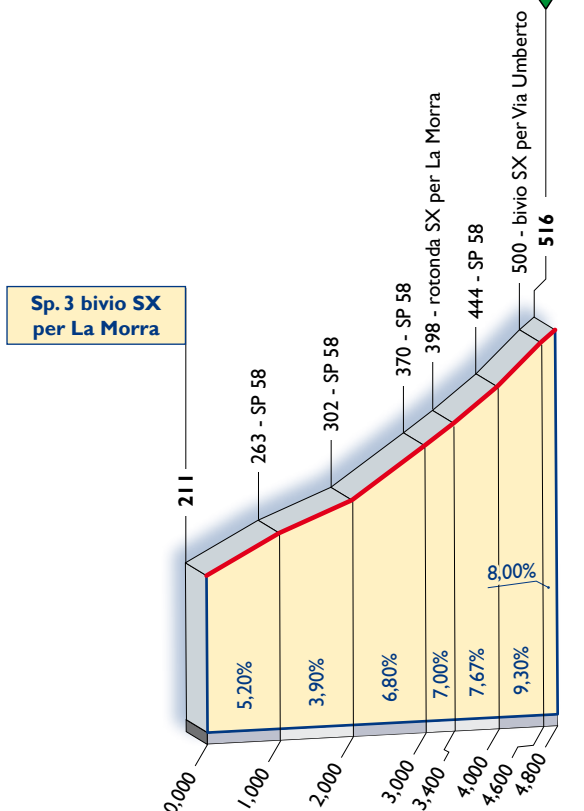

2ª TAPPA: FAULE - LA MORRA Km. 162,600

ALTIMETRIA PARTICOLAREGGIATA

SALITA DI LA MORRA

MEMORIAL ANNA TARDIVO

SEZIONE DI CUNEO

Lunghezza	Km.	4,800
Dislivello	mt.	305
Pendenza media		6,35%
Pendenza massima		9,30%

GPM 2ª CAT.

WWW.AUTO.CSSSPA.IT
Beinette (Cuneo)

LA MORRA
Piazza Castello

3ª TAPPA: FOSSANO - ARTESINA Km. 123,100

ALTIMETRIA PARTICOLAREGGIATA

SALITA FRABOSA SOPRANA

Lunghezza Km. 2,700

Dislivello mt. 206

Pendenza media 7,63%

Pendenza massima 10,40%

MEMORIAL ANNA TARDIVO

SEZIONE DI CUNEO

GPM 2ª CAT.

Maglia Bianca
a Pois Rossi

WWW.AUTO.CSSSPA.IT
Beinette (Cuneo)

3ª TAPPA: FOSSANO - ARTESINA Km. 123,100

ALTIMETRIA PARTICOLAREGGIATA

SALITA COLLE DEL PREL (Prato Nevoso)

MEMORIAL ANNA TARDIVO

SEZIONE DI CUNEO

Lunghezza Km. 12,200

Dislivello mt. 804

Pendenza media 6,59%

Pendenza massima 20,00%