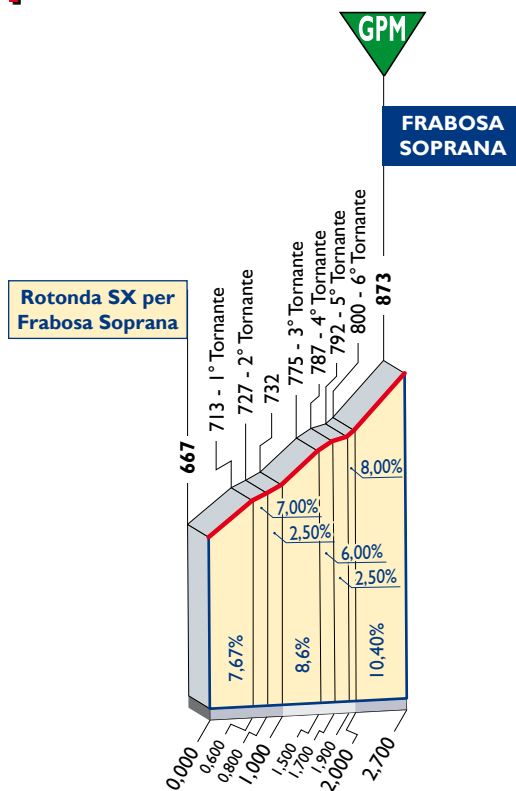

GPM 2ª CAT.

WWW.AUTO.CSSSPA.IT
Beinette (Cuneo)

LA MORRA
Piazza Castello

3ª TAPPA: FOSSANO - ARTESINA Km. 123,100

ALTIMETRIA PARTICOLAREGGIATA

SALITA FRABOSA SOPRANA

Lunghezza Km. 2,700

Dislivello mt. 206

Pendenza media 7,63%

Pendenza massima 10,40%

MEMORIAL ANNA TARDIVO

SEZIONE DI CUNEO

GPM 2ª CAT.

Maglia Bianca
a Pois Rossi

WWW.AUTO.CSSSPA.IT
Beinette (Cuneo)

3ª TAPPA: FOSSANO - ARTESINA Km. 123,100

ALTIMETRIA PARTICOLAREGGIATA

SALITA COLLE DEL PREL (Prato Nevoso)

MEMORIAL ANNA TARDIVO

SEZIONE DI CUNEO

Lunghezza Km. 12,200

Dislivello mt. 804

Pendenza media 6,59%

Pendenza massima 20,00%

GPM 1ª CAT.

4ª TAPPA: BENE VAGIENNA - TERME DI VINADIO Km. 151,300

ALTIMETRIA PARTICOLAREGGIATA

SALITA BAGNI DI VINADIO

Lunghezza Km. 5,500

Dislivello mt. 311

Pendenza media 5,65%

Pendenza massima 11,50%